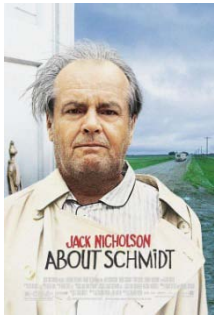

## LA PROXIMIDAD DE LA MUERTE Y EL DUELO

A proposito de  
Smith  
(2002)

Alexander  
Payne

PS/VIDEO/412

Ahora o nunca  
(2007)

Rob Reiner

PS/VIDEO/419

Antonia's line  
(1995)