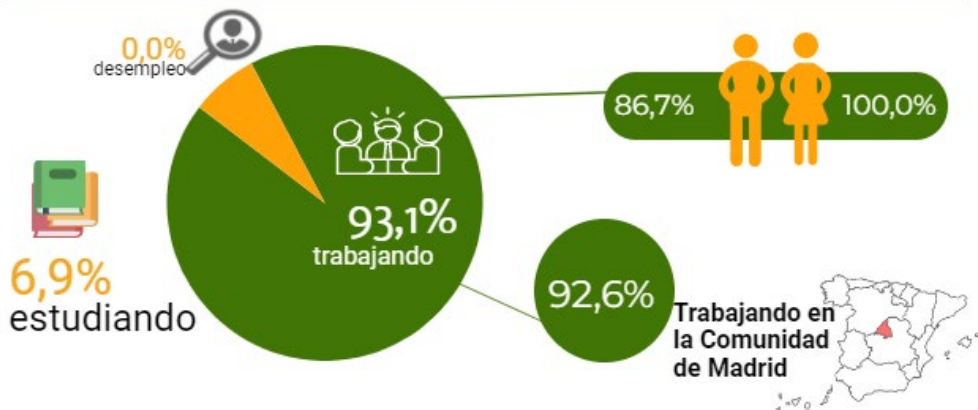

GESTIÓN AERONÁUTICA INSERCIÓN LABORAL

UAM

Universidad Autónoma
de Madrid

(promoción 2020/2021)

73 egresados **39,7%** encuestados

Situación actual

Último empleo

- Indefinido (70.83%)
- Temporal (20.83%)
- Prácticas remuneradas (8.33%)

Ocupación relacionada con el título universitario

valoración media
(escala 1 mín. -5 máx.)

4,0

Categoría
adecuada al
nivel de
estudios

10 de 10