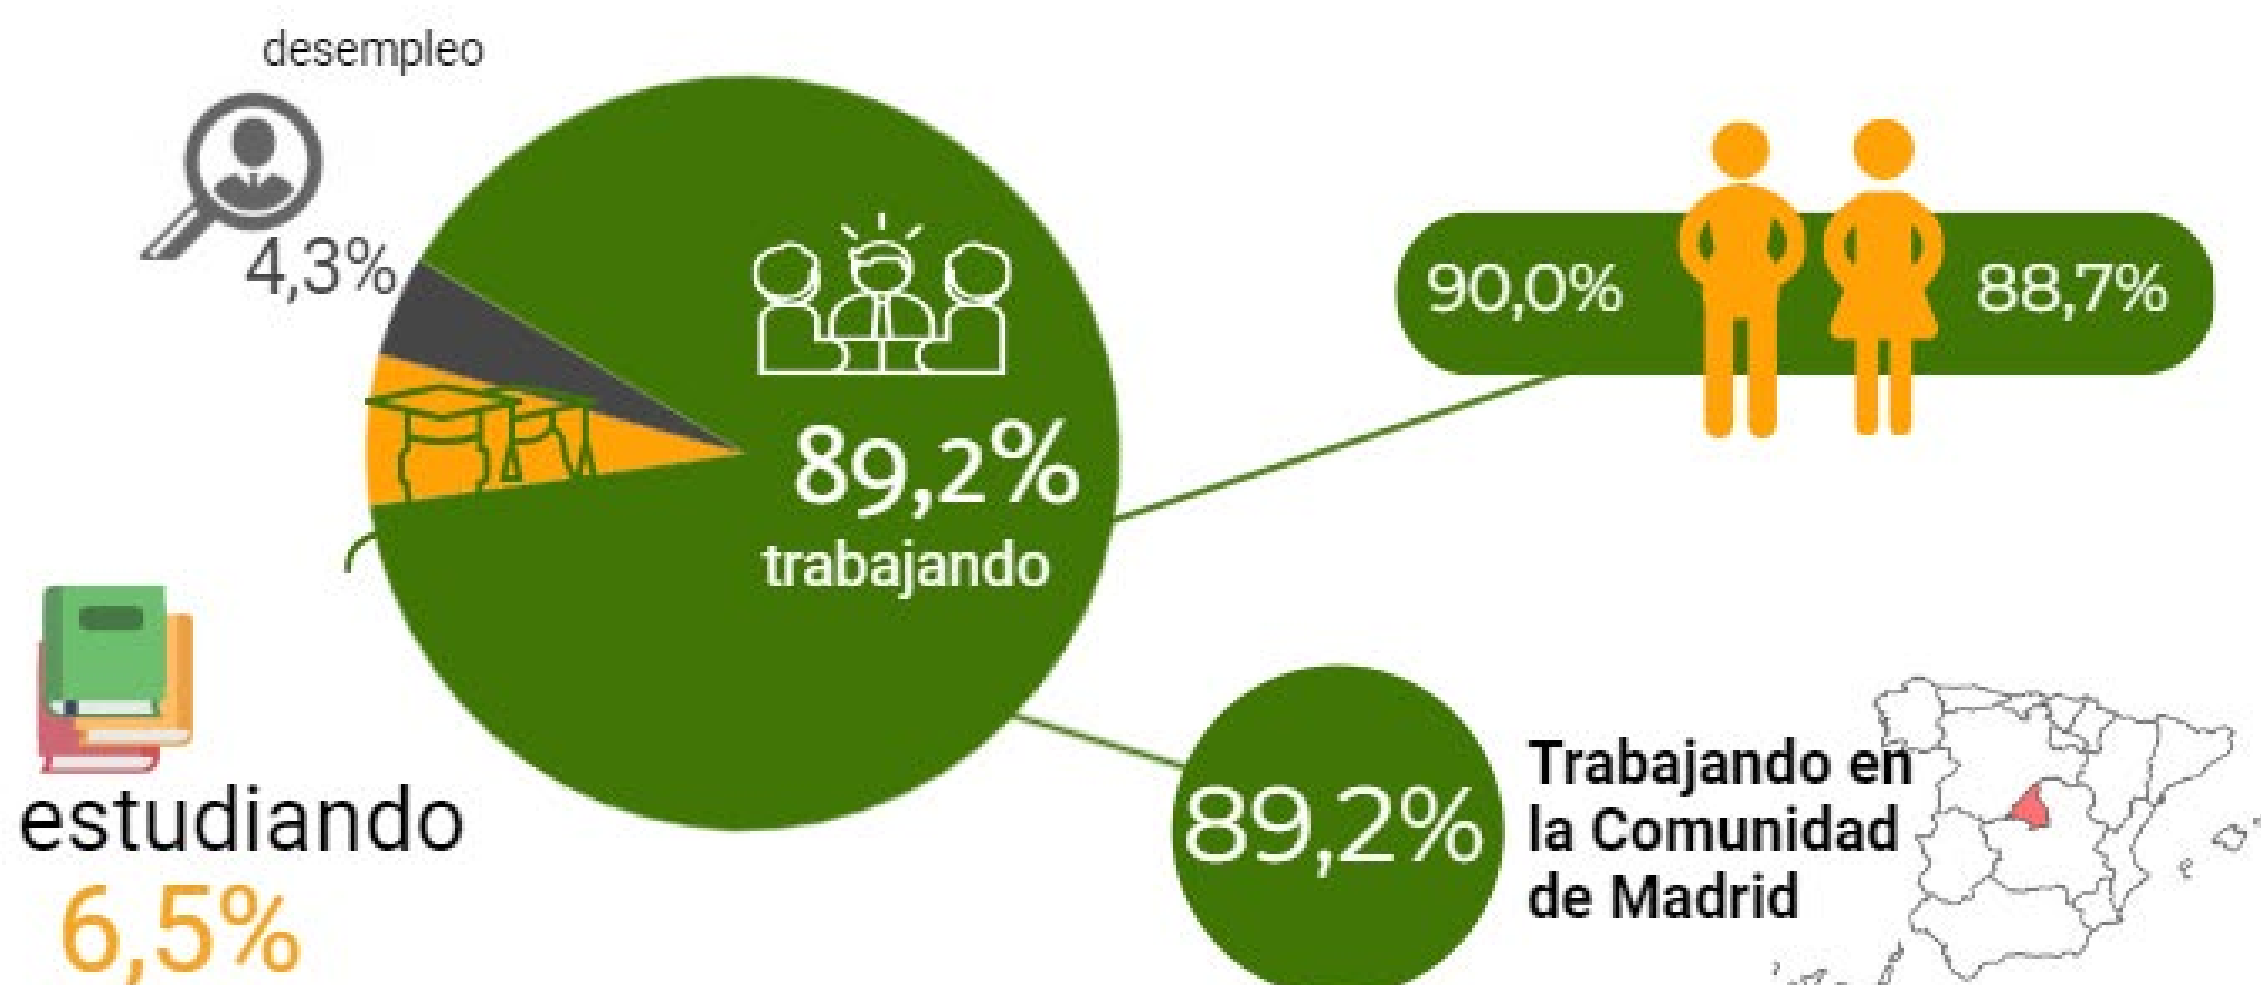

ADE INSERCIÓN LABORAL

(promoción 2021/2022)

UAM

Universidad Autónoma
de Madrid

211 egresados

44,1%

encuestados

10/10

han accedido al
mercado laboral

Situación actual

Último empleo

- Indefinido (69.84%)
- Temporal (17.46%)
- Autónomo (3.17%)
- Prácticas remuneradas (9.52%)

Ocupación relacionada con el título universitario

valoración media
(escala 1 mín. -5 máx.)

3,5

Categoría
laboral
9 de adecuada
10 al nivel de
estudios