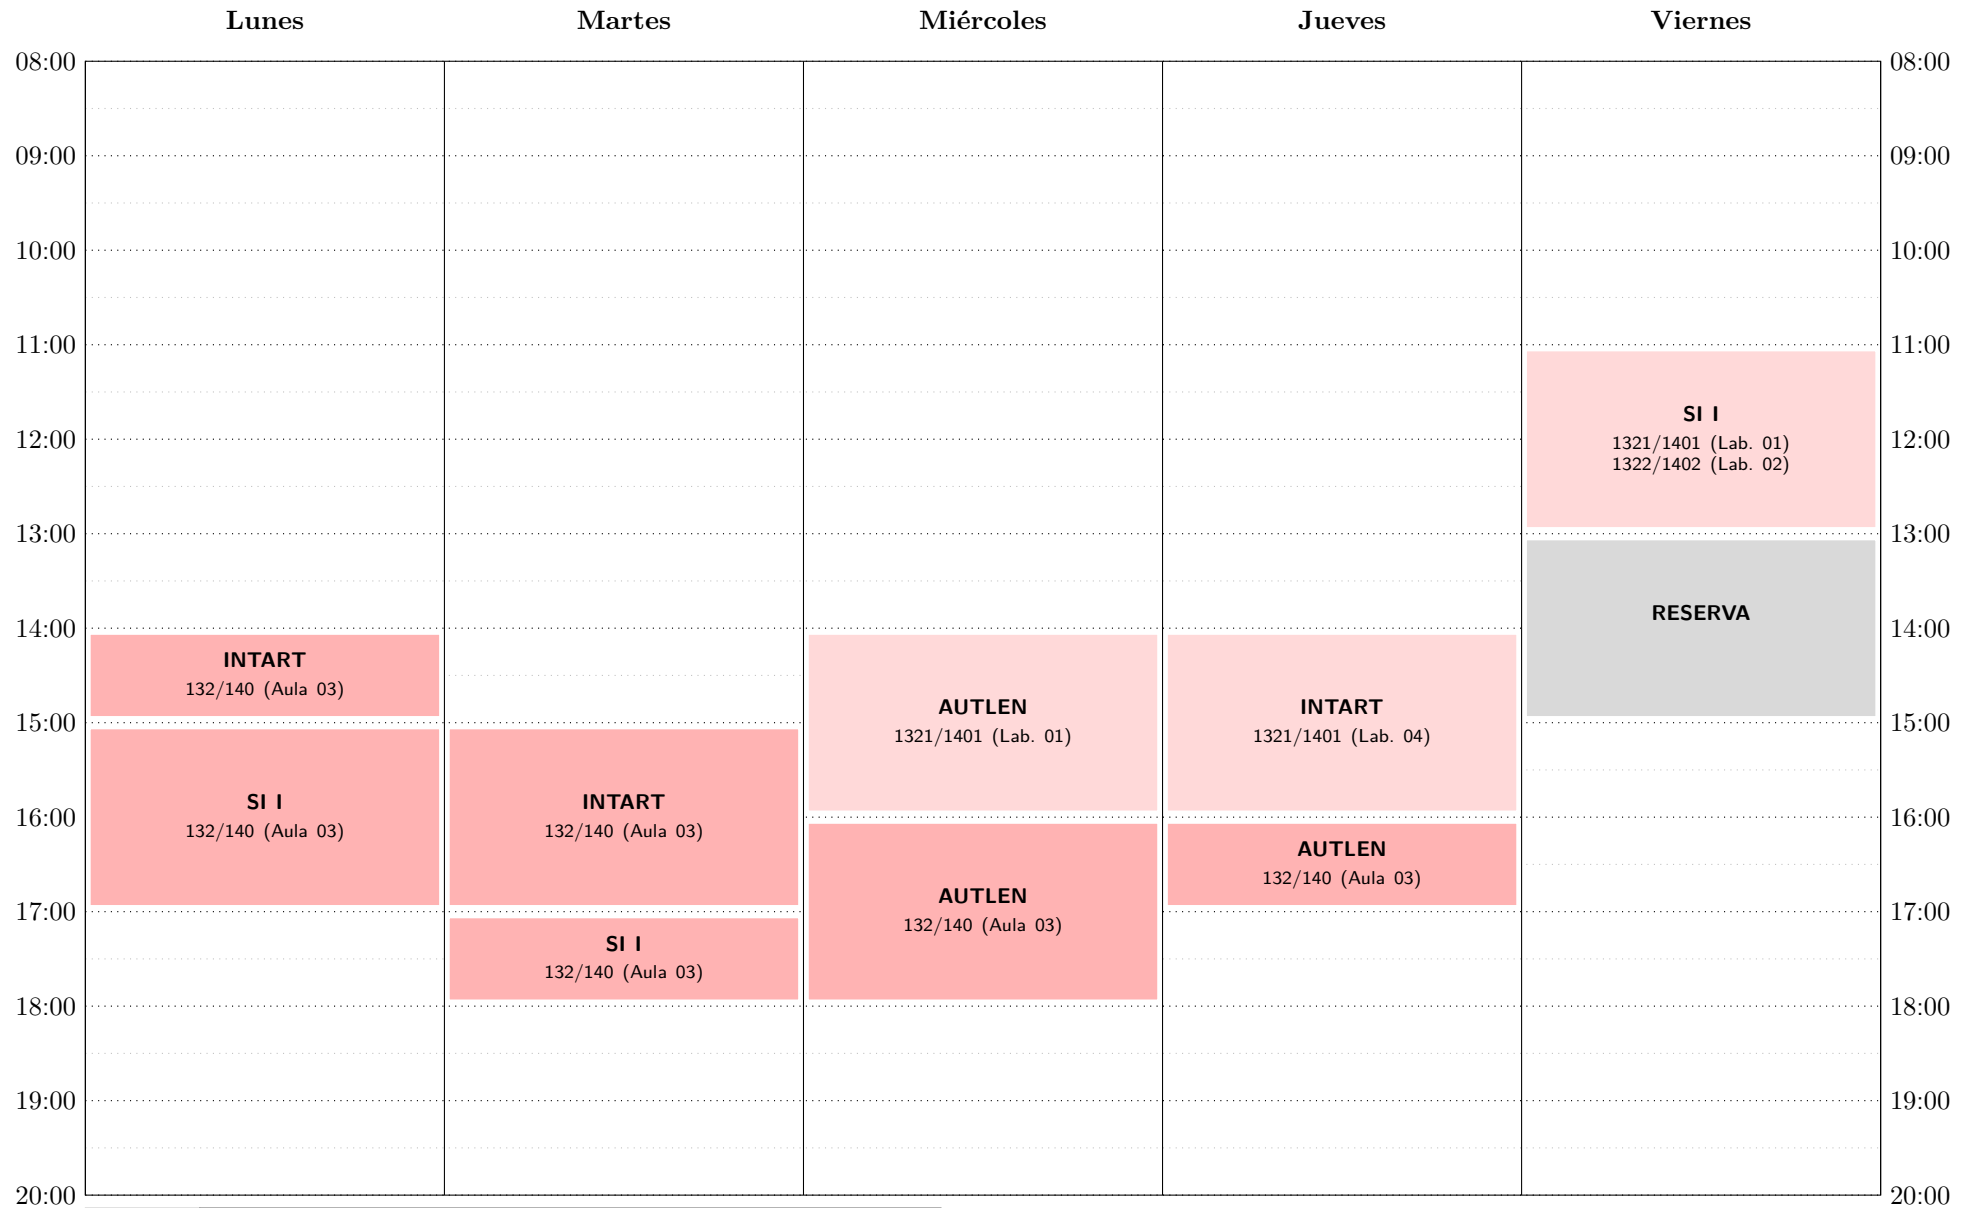

AUTLEN	AUTÓMATAS Y LENGUAJES
INTART	INTELIGENCIA ARTIFICIAL
SI I	SISTEMAS INFORMÁTICOS I
	Tipo de asignatura: OB