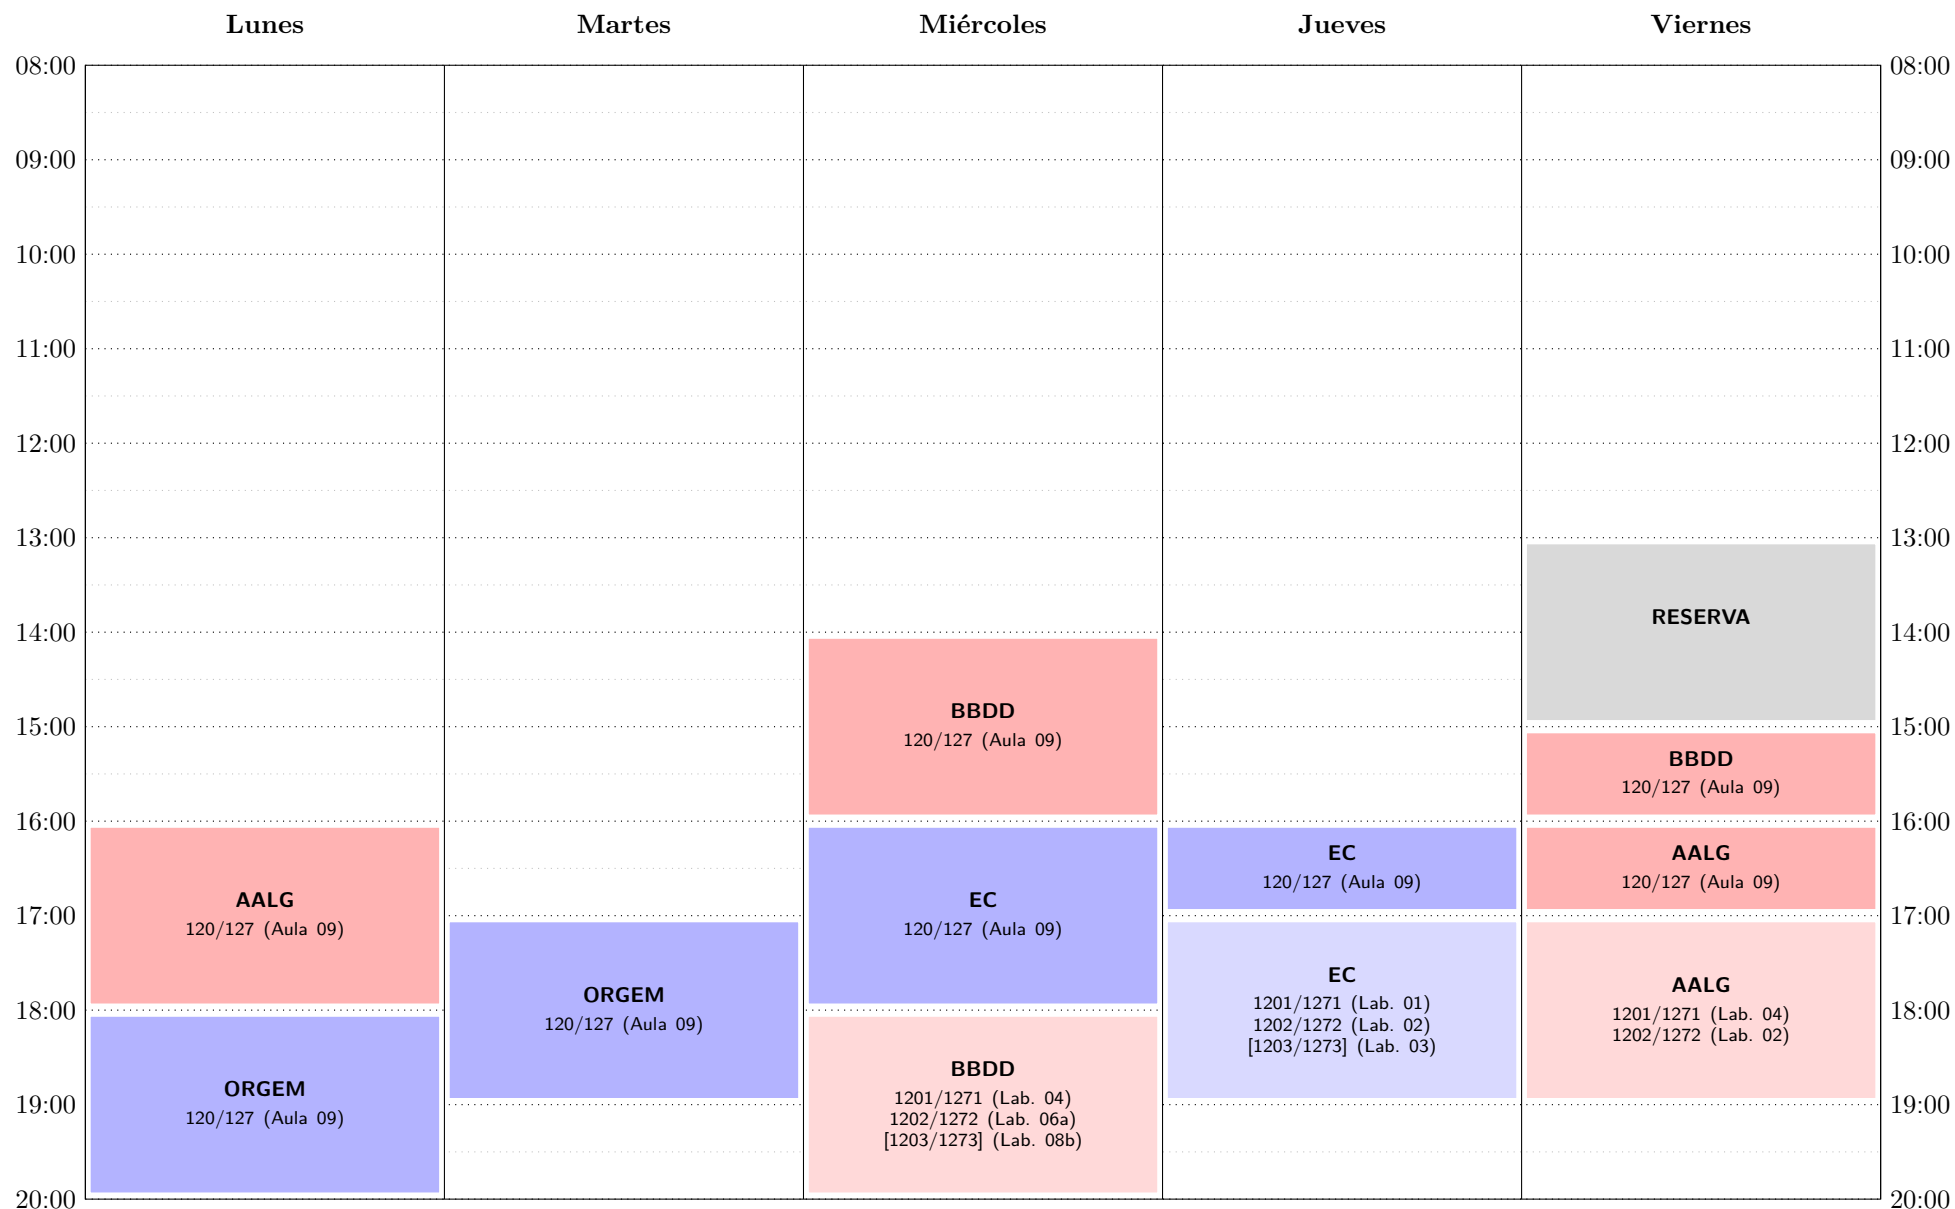

AALG	ANÁLISIS DE ALGORITMOS
BBDD	FUNDAMENTOS DE BASES DE DATOS
EC	ESTRUCTURA DE COMPUTADORES
ORGEM	ORGANIZACIÓN DE EMPRESAS TECNOLÓGICAS
	Tipo de asignatura: FB
	Tipo de asignatura: OB