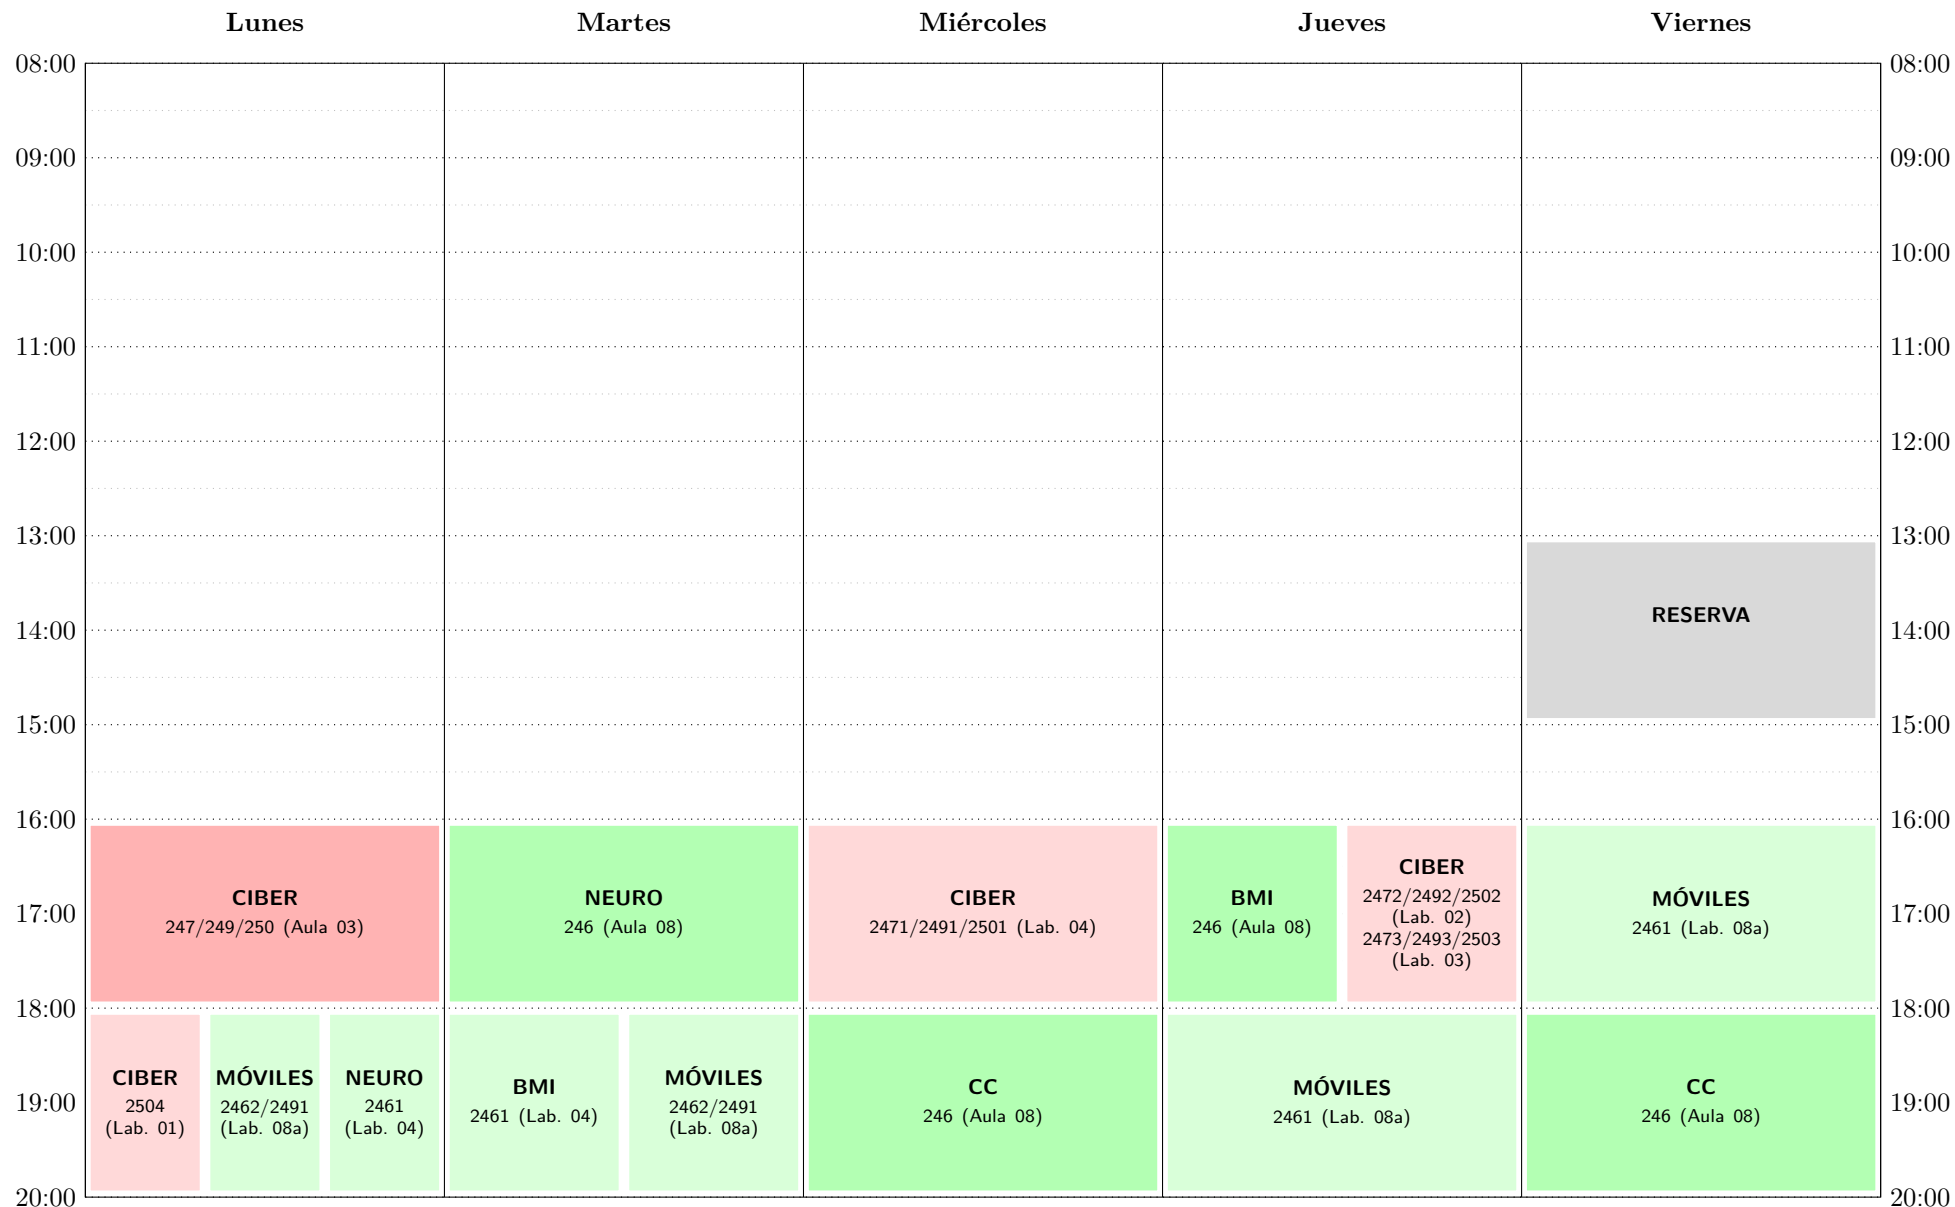

BMI	BÚSQUEDA Y MINERÍA DE INFORMACIÓN
CC	COMPLEJIDAD Y COMPUTACIÓN
CIBER	CIBERSEGURIDAD
MÓVILES	DESARROLLO DE APLICACIONES PARA DISPOSITIVOS MÓVILES
NEURO	NEUROCOMPUTACIÓN
	Tipo de asignatura: OB
	Tipo de asignatura: OP