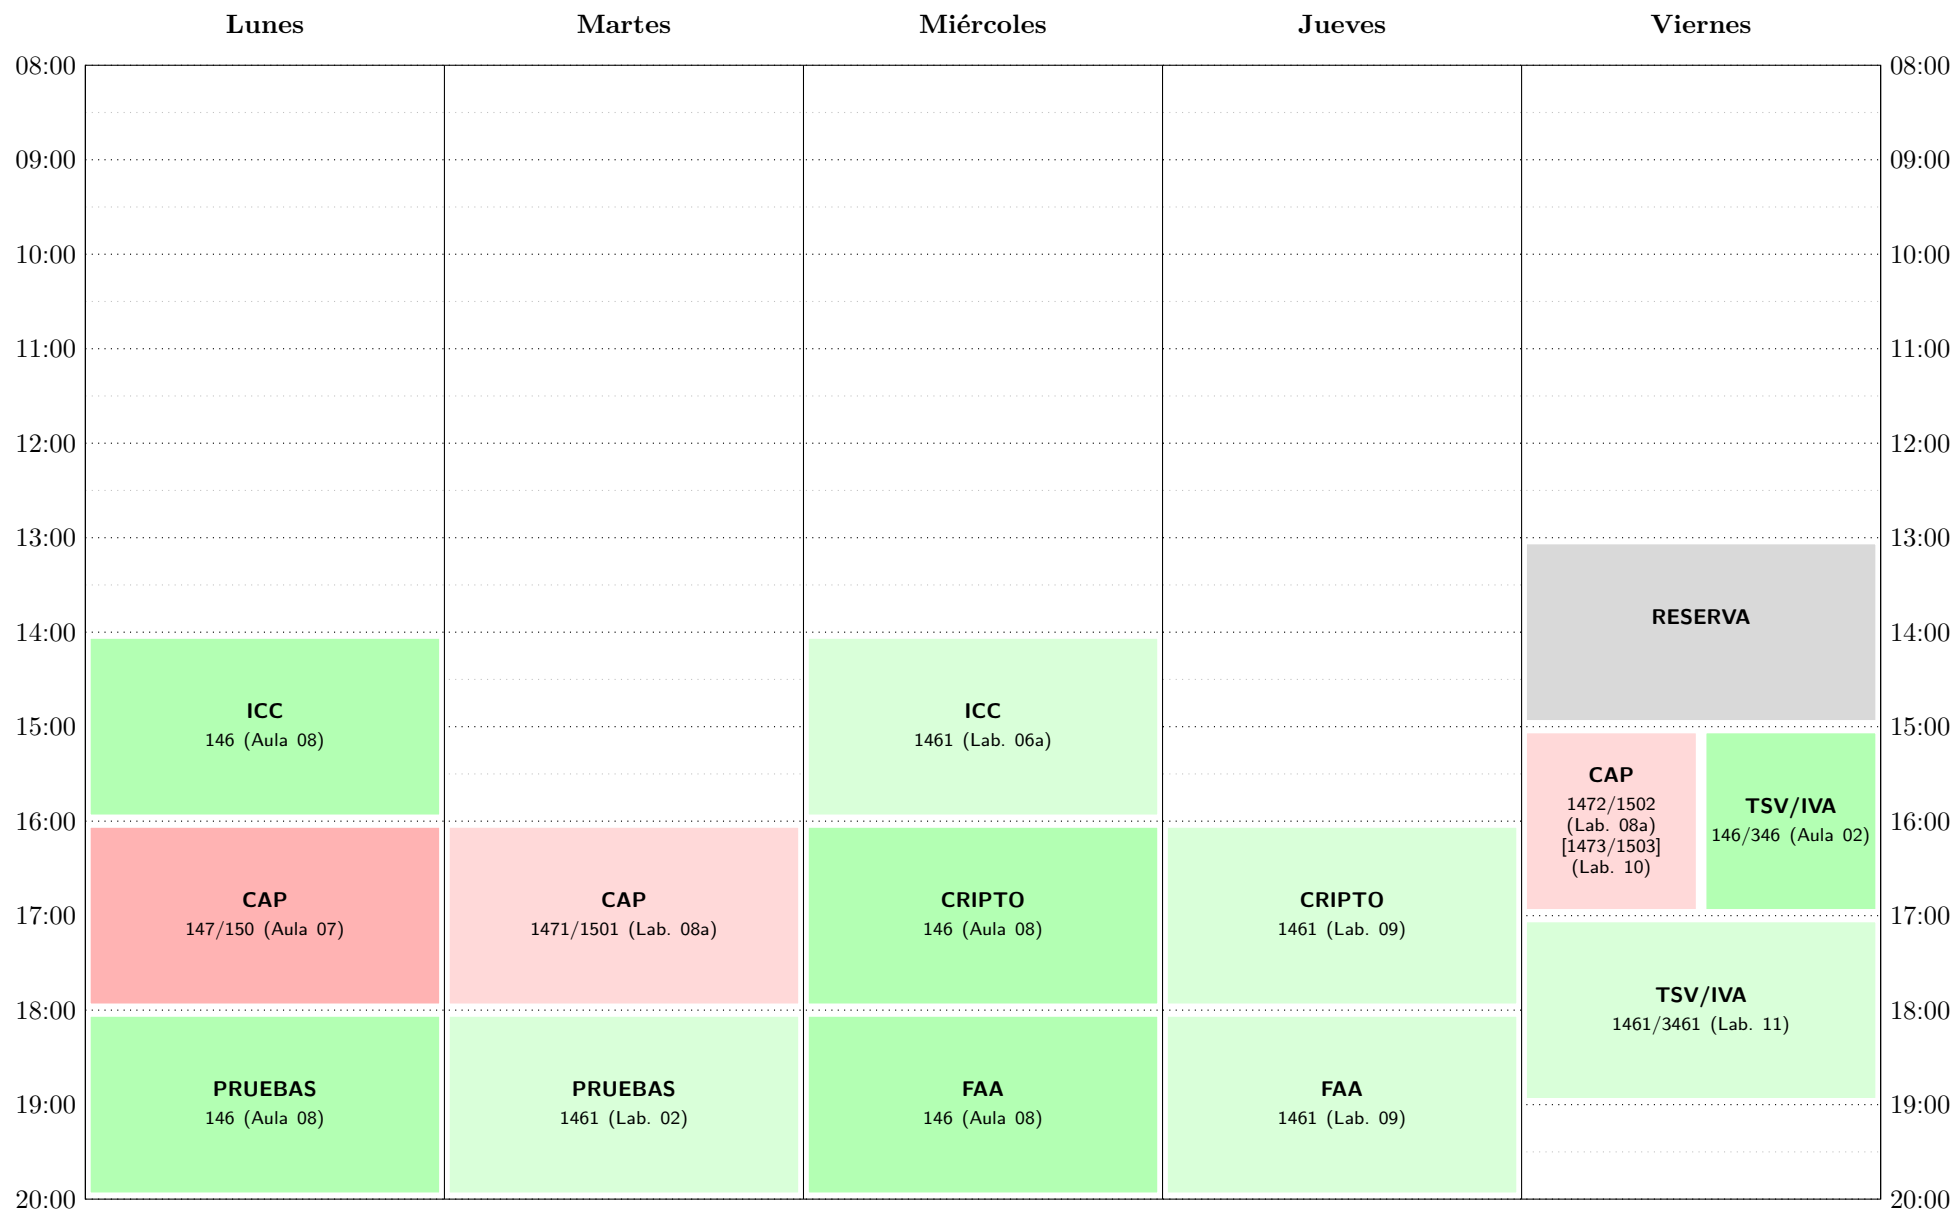

CAP	COMPUTACIÓN DE ALTAS PRESTACIONES
CRIPTO	FUNDAMENTOS DE CRIPTOGRAFÍA Y SEGURIDAD INFORMÁTICA
FAA	FUNDAMENTOS DE APRENDIZAJE AUTOMÁTICO
ICC	INTRODUCCIÓN A LA COMPUTACIÓN CUÁNTICA
PRUEBAS	PRUEBAS DE SOFTWARE
TSV/IVA	INTRODUCCIÓN A LA VISIÓN ARTIFICIAL: ANÁLISIS DE SEÑALES VISUALES
	Tipo de asignatura: OB
	Tipo de asignatura: OP