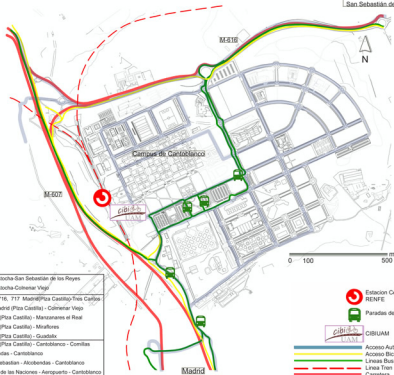

Tres Cantos
Colmenar Viejo

Alcobendas
San Sebastián de los Reyes

0 100 500 m

Lineas de Cercanías
RENFE con parada en
Cantoblanco

C4a Patia-Atocha-San Sebastián de los Reyes
C4b Patia-Atocha-Colmenar Viejo

Autobuses con parada en
Cita M-607

712, 713, 716, 717 Madrid (Plza Castilla)-Tres Cantos-
721, 722 Madrid (Plza Castilla) - Colmenar Viejo
724 Madrid (Plza Castilla) - Manzanares el Real
725 Madrid (Plza Castilla) - Miraflores
726 Madrid (Plza Castilla) - Guadalix

Autobuses con parada en
la UAM

714 Madrid (Plza Castilla) - Cantoblanco - Comillas
827 Alcobendas - Cantoblanco
827A San Sebastián - Alcobendas - Cantoblanco
828 Campo de las Naciones - Aeropuerto - Cantoblanco

Estacion Cercanías
RENFE

Paradas de Autobus

CIBIUAM

- Acceso Automóvil
- Acceso Bici
- Lineas Bus
- Linea Tran
- Carretera